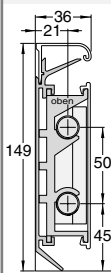

## Montage: Sockelleistenheizung "Klimaboard"

als Kabelkanal nutzbar

Lagerlängen 2000 mm

Anzahl gemäß Bestellung