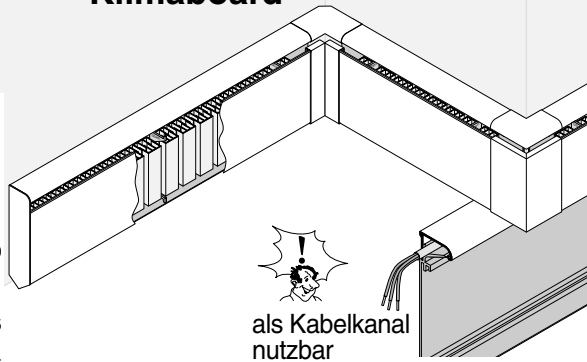

## Montage: Sockelleistenheizung "Klimaboard"

als Kabelkanal nutzbar

Lagerlängen 2000 mm

Anzahl gemäß Bestellung