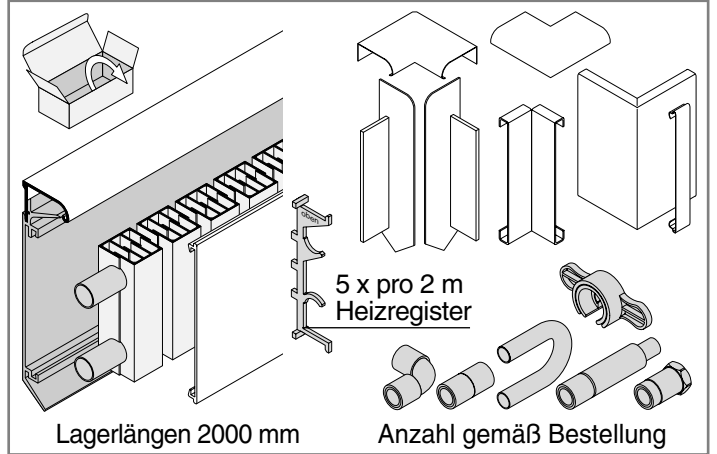

## Montage: Sockelleistenheizung "Klimaboard"

als Kabelkanal nutzbar

Lagerlängen 2000 mm

Anzahl gemäß Bestellung